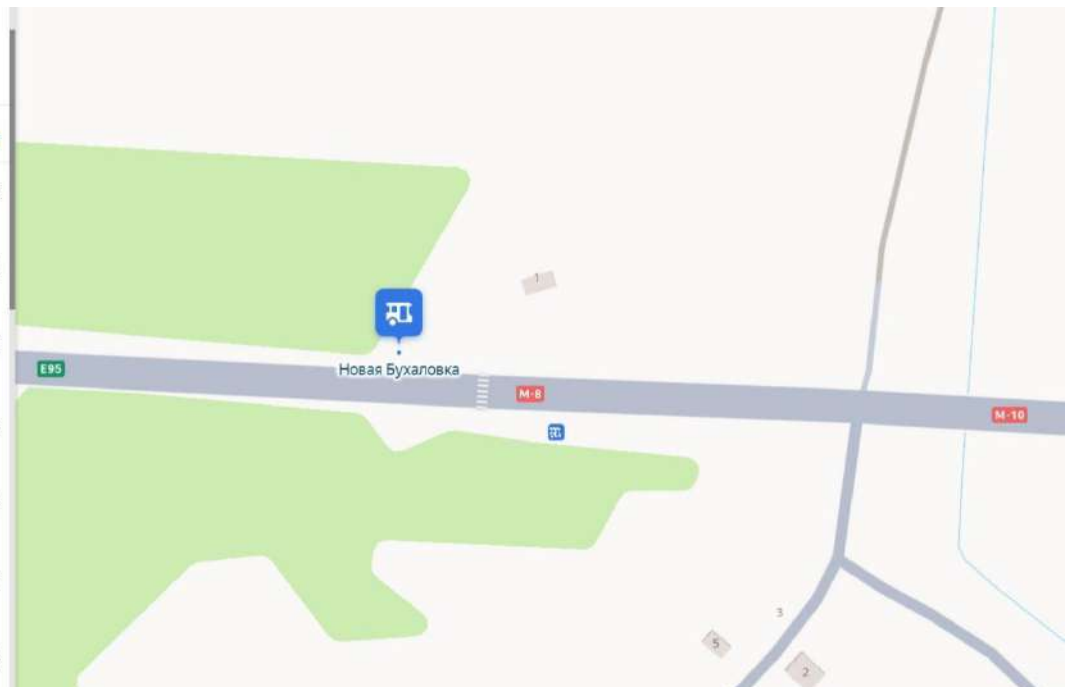

08:32

114ТК
до Старые Терешковичи
Нет посадки

09:20

Новая Бухаловка

Обзор [Расписание](#)

Все маршруты

12 октября

238
до Сады Зелёный Берег

08:43

256
до Санаторий Верасок

13:21

260
до Сады Зелёный Берег

16:30

250
до Михайловск

17:05

238
до Сады Зелёный Берег

19:13

254
до Санаторий Верасок

нет отправлений

255
до Санаторий Верасок

нет отправлений

Авторы: Воробей Сергей, Горбатовский Антон, Дубровский Виталий, Марченко Андрей. Корректировка: Марченко Андрей, Горбатовский Антон, 2024-2025г. Сечение 2.5 метра. **Масштаб 1:10000.**
 Планировка дистанций: Марченко Андрей.