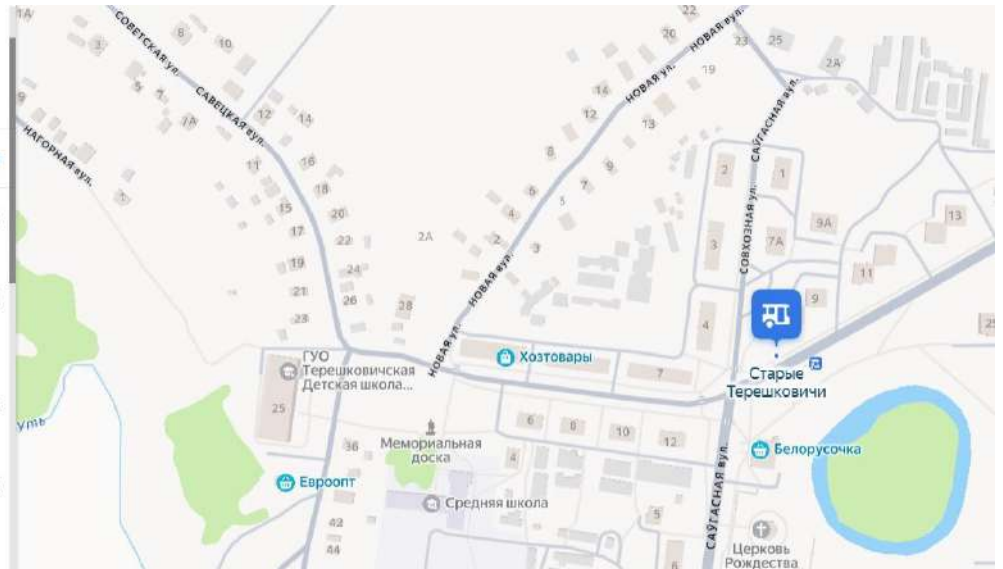

[Сохранить](#)

Остановки [Расписание](#)

НА ОСТАНОВКЕ

Улица Карповича

12 октября

235

07:35

Старые Терешковичи

Обзор [Расписание](#)

Все маршруты

12 октября

235 - из парка
до Новые Терешковичи

05:59

114ТК
до Старые Терешковичи
Нет посадки

07:20

235
до Новые Терешковичи

08:32

114ТК
до Старые Терешковичи
Нет посадки

09:20

Новая Бухаловка

Обзор [Расписание](#)

Все маршруты

12 октября

238
до Сады Зелёный Берег