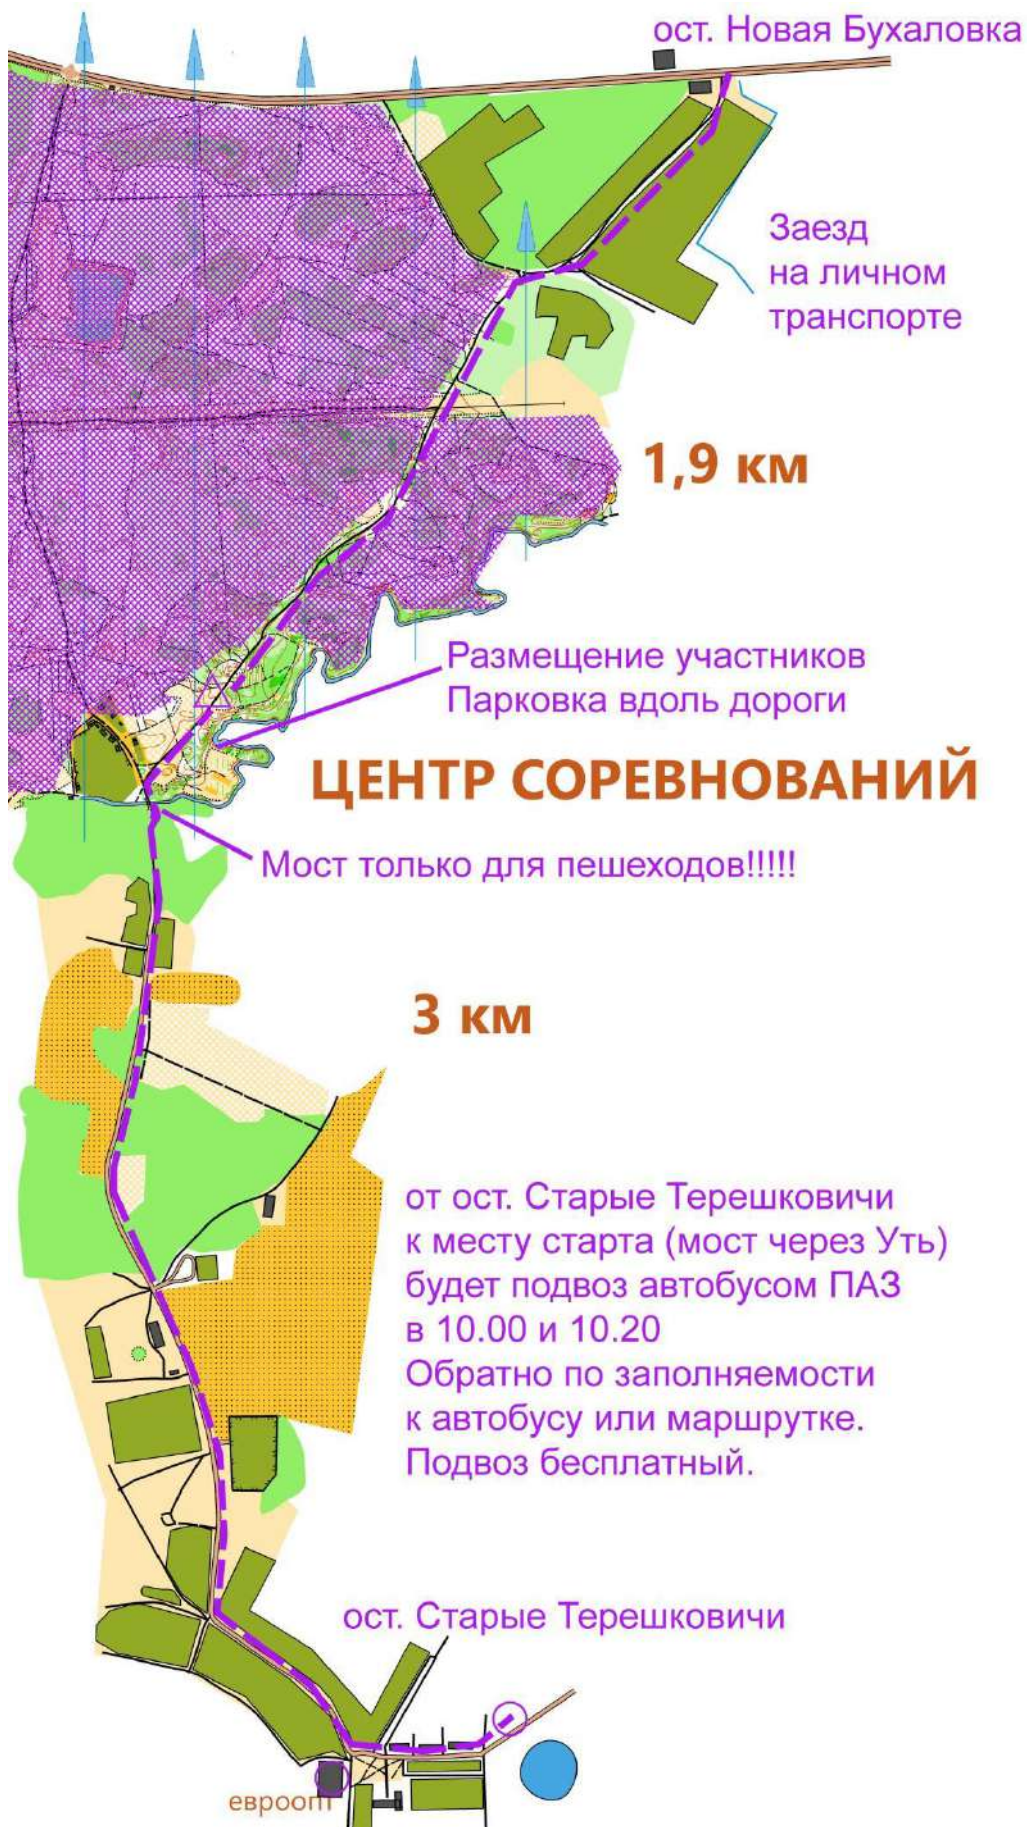

Опасные места: движение транспорта в жилой застройке.

СРЕДНЯЯ ДИСТАНЦИЯ (12.10.2025)

Карта: «Уть»

Схема