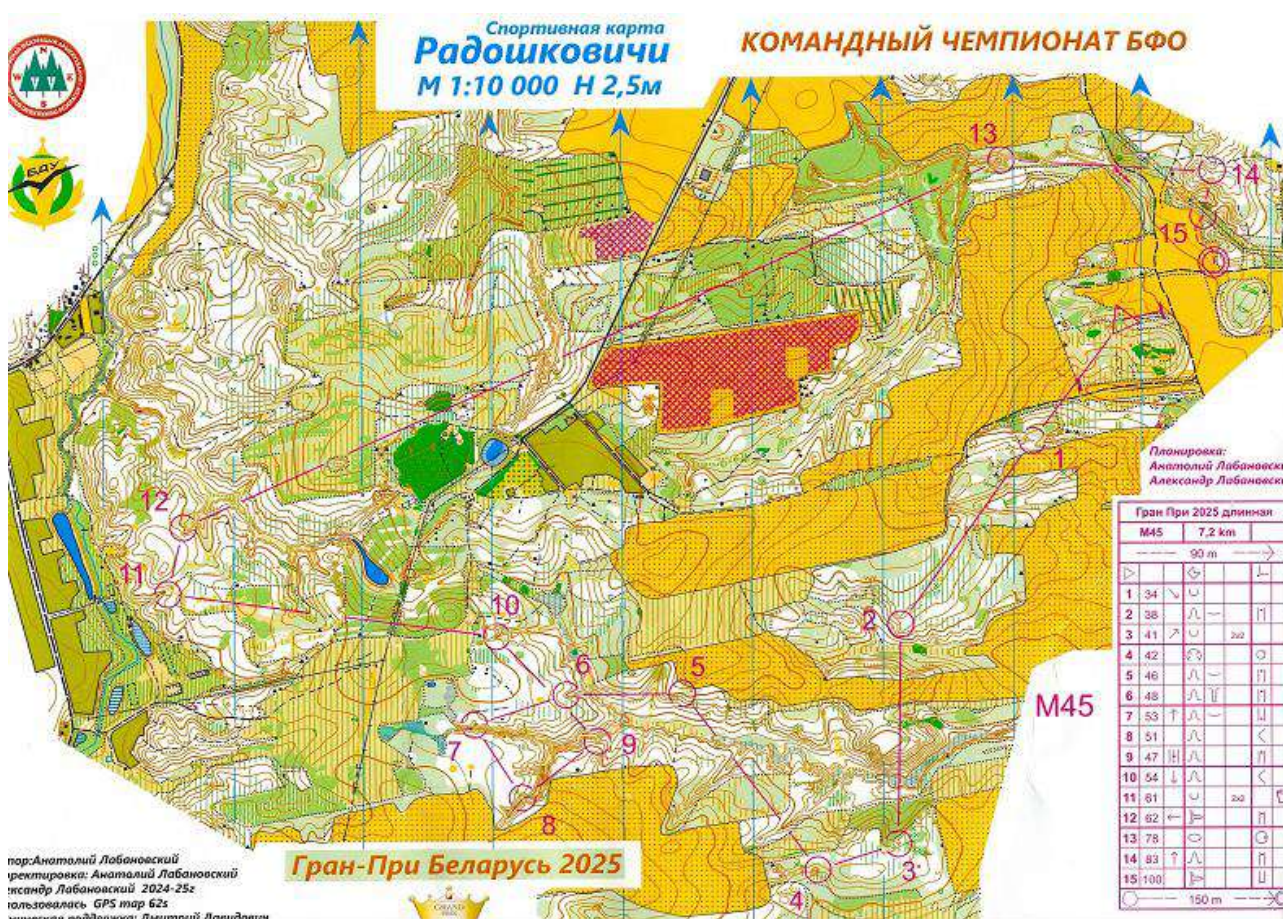

Чемпионат Республики Беларусь по спортивному ориентированию на удлиненной дистанции 2025 года

Первенство Республики Беларусь по спортивному ориентированию среди юниоров на удлиненной дистанции 2025 года

Чемпионат Белорусской федерации ориентирования среди ветеранов и юношей на удлиненной дистанции 2025 года

Бюллетень № 3-1

Техническая информация (дополнение)

Параметры дистанций (изменение)

Группа	Длина, км	Кол-во КП	Масштаб карты	Пункт питания от старта (км)			
				№ 1	№ 2	№ 3	№ 4
Open 1	4,0	10	7 500				
Open 2	2,9	7	7 500				

В группах Open 1-2 дистанции примерно соответствуют группам МЖ12-14, контрольное время: 60 минут.

Карты района предыдущих изданий

Ссылка на изображение карты с высоким разрешением: https://maps.o-stuff.net/ru/show_map.php?user=Electron&map=7421.