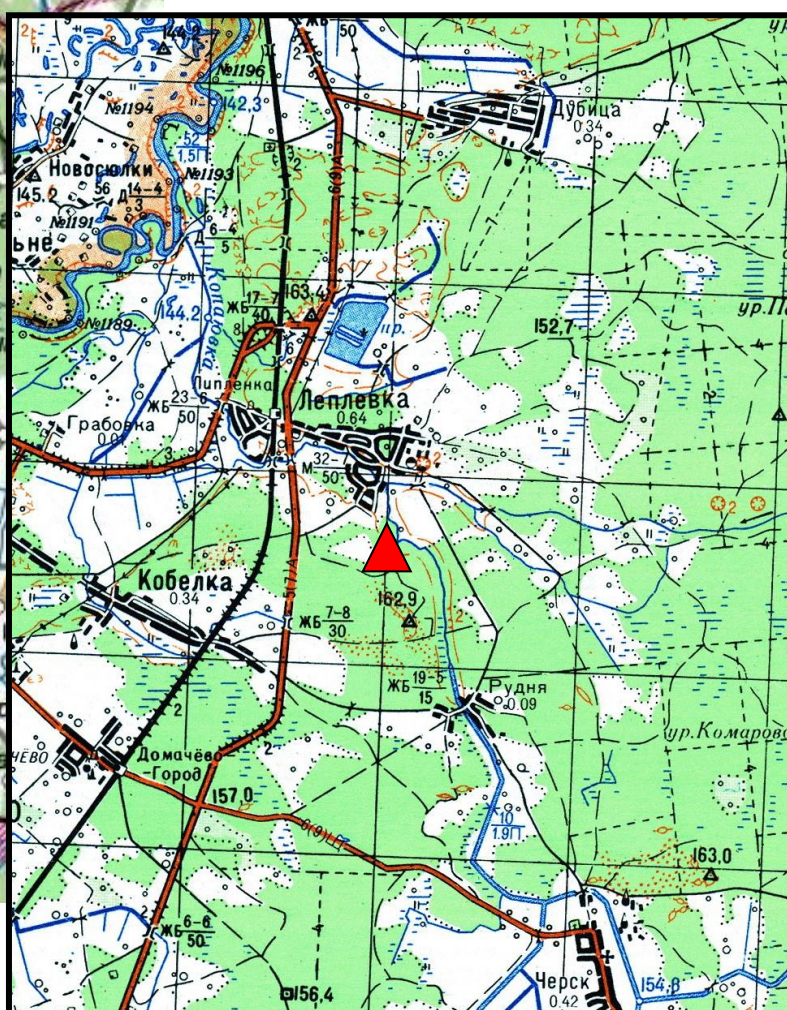

# Схема проезда к месту старта Брестского Рогейна (02.11-03.11.2024 г.).

Минск

Томашовка

Брестский областной центр туризма (52.086527, 23.687425).

  Базовый лагерь участников Брестского ночного полумарафона-ориентирования (51.748723, 23.670262). **Внимание!!! Заезд в базовый лагерь через д. Леплевка (в сторону Томашовки). За д. Леплевка (500-600 м) поворот налево (по маркировке).**