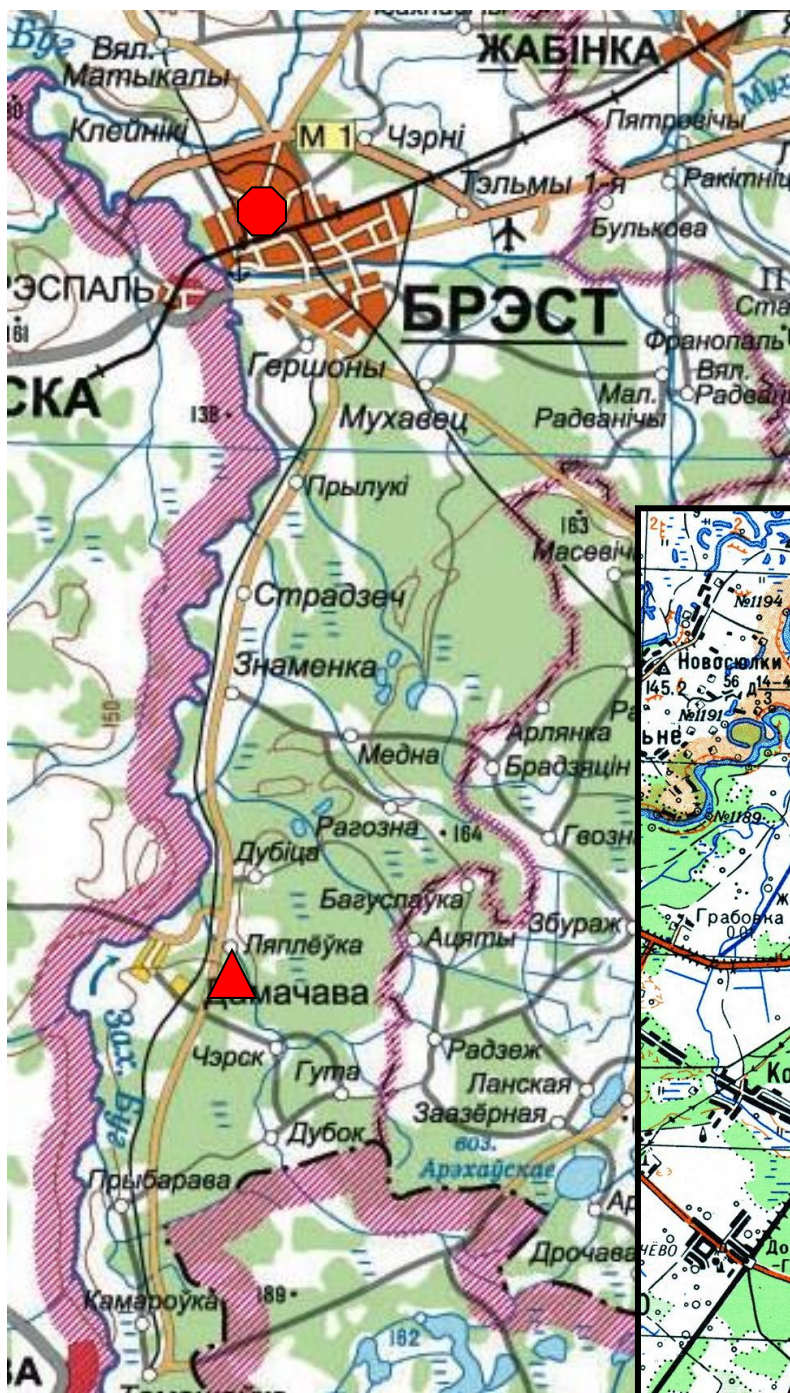

# Схема проезда к месту старта Брестского Рогейна (02.11-03.11.2024 г.).

Минск

Томашовка

Брестский областной центр туризма (52.086527, 23.687425).

  Базовый лагерь участников Брестского ночного полумарафона-ориентирования (51.748723, 23.670262). **Внимание!!! Заезд в базовый лагерь через д. Леплевка (в сторону Томашовки). За д. Леплевка (500-600 м) поворот налево (по маркировке).**