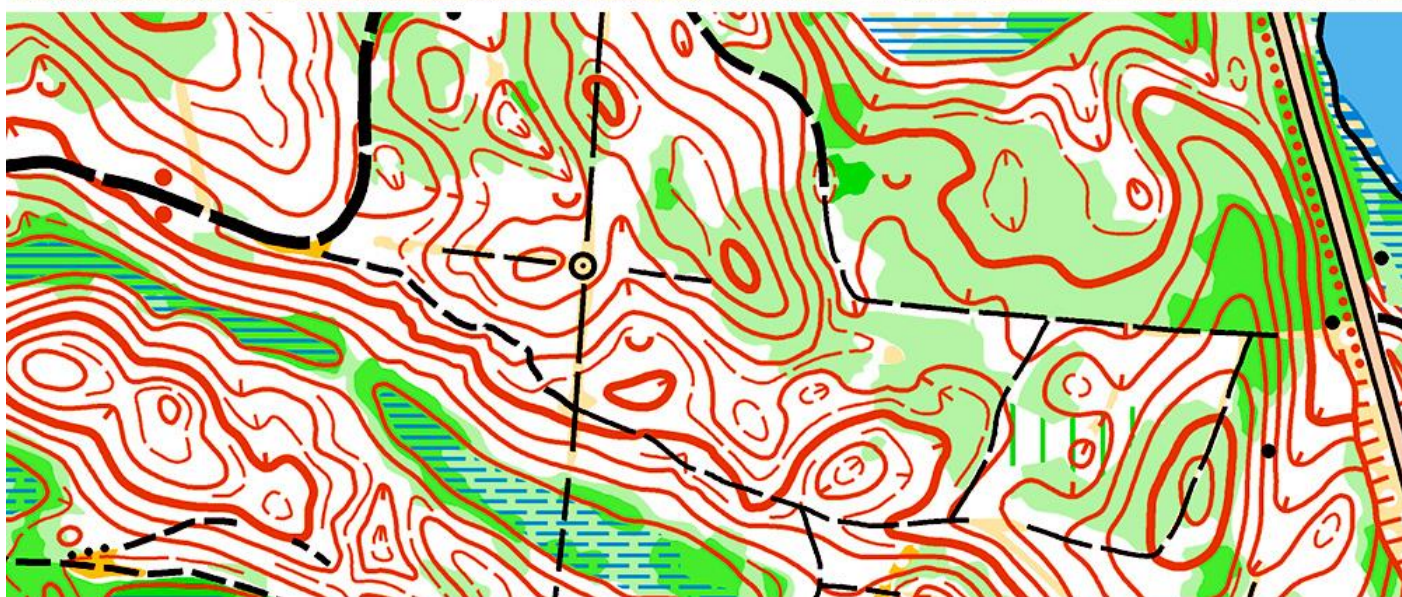

Министерство спорта и туризма Республики Беларусь
Белорусская федерация ориентирования
Отдел образования, спорта и туризма Браславского райисполкома
КСО "БНТУ"

Чемпионат Беларуси
по лыжному ориентированию

ПРОТОКОЛ
итогов командного первенства
9-11 февраля 2018 г., г. Браслав

№	Команда	1 день		2 день		Сумма	Место
		Мужчины	Женщины	Мужчины	Женщины		
1	Могилёвская область	291 (1)	281 (1)	291 (1)	291 (1)	1154	1
2	г.Минск	219 (3)	277 (2)	200 (4)	247 (2)	943	2
3	Минская область	226 (2)	234 (3)	205 (3)	157 (3)	822	3
4	Витебская область	196 (4)	-	224 (2)	-	420	4

Главный судья
Главный секретарь

Лабчевский А.И., 1СК
Пенкрат В.Ю., 1СК

Майская на Браславах

Адкрыў край тысячы азёр!

29.04-1.05.2018

www.obelarus.net/2018/mm